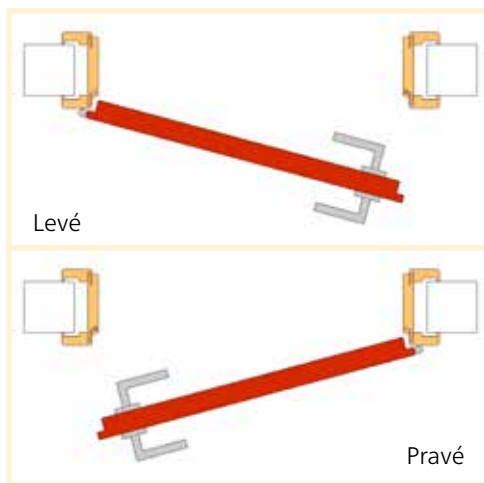

Skladba kompletu	Jednokřídlé otočné
Dveře	libovolné dle výběru
Příplatek	-
Zárubeň	podle tloušťky zdi od 3 400,-
Mechanismus, lišta	-
Kování	libovolné dle výběru

Skladba kompletu	Dvojkřídlé otočné
Dveře	2x dveře libovolné dle výběru
Příplatek	-
Zárubeň	podle tloušťky zdi od 3 400,- + 500 Kč
Mechanismus, lišta	-
Kování	libovolné dle výběru

Lze vyrobit v symetrickém i asymetrickém rozložení křídel