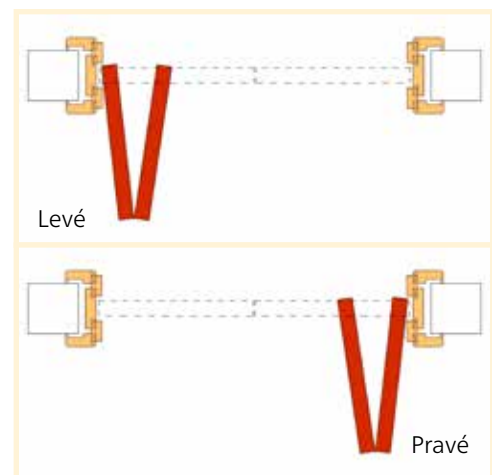

Skladba kompletu	Sklapovací dveře
Dveře	2x dveře vybrané modely
Příplatek	-
Zárubeň	podle tloušťky zdi od 4 300,-
Mechanismus, lišta	3 300,-
Kování	mušle (pár) nelze zvolit zamykání