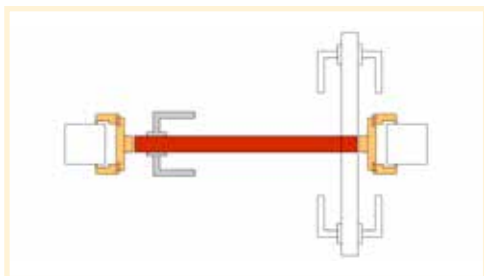

Skladba kompletu	Systém Ergon
Dveře	vybrané modely (E)
Příplatek	-
Zárubeň	podle tloušťky zdi od 4 300,-
Mechanismus, lišta	11 000,-
Kování	rozetové dle výběru