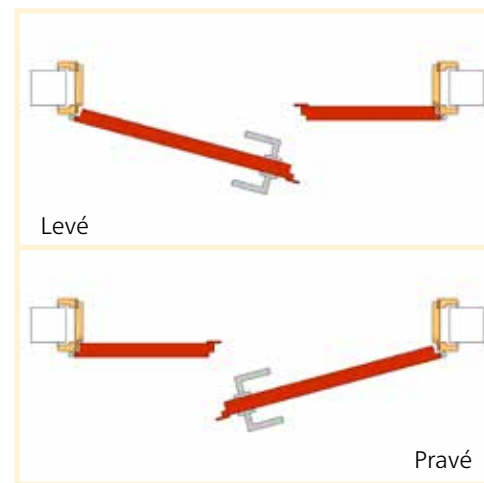

Skladba kompletu	Jednokřídlé otočné
Dveře	libovolné dle výběru
Příplatek	-
Zárubeň	podle tloušťky zdi od 3 400,-
Mechanismus, lišta	-
Kování	libovolné dle výběru

Skladba kompletu	Dvojkřídlé otočné
Dveře	2x dveře libovolné dle výběru
Příplatek	-
Zárubeň	podle tloušťky zdi od 3 400,- + 500 Kč
Mechanismus, lišta	-
Kování	libovolné dle výběru

Lze vyrobit v symetrickém i asymetrickém rozložení křídel

Skladba kompletu	Posuv do stavebního pouzdra
Dveře	libovolné dle výběru
Příplatek	+ 300,-
Zárubeň	podle tloušťky zdi od 4 300,-
Mechanismus, lišta	-
Kování	mušle (pár)

Součástí objednávky musí být zaměřovací protokol pouzdra

Skladba kompletu	Dvojkřídlý posuv do stavebního pouzdra
Dveře	2x dveře libovolné dle výběru
Příplatek	2x300,-
Zárubeň	podle tloušťky zdi od 4 300,- + 500 Kč
Mechanismus, lišta	-
Kování	2x mušle (pár)

Součástí objednávky musí být zaměřovací protokol pouzdra