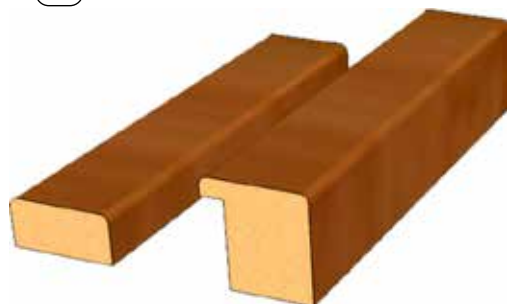

Rámeček plochý - PL

Rámeček plochý nelze použít na typové řady Denver, Típo.