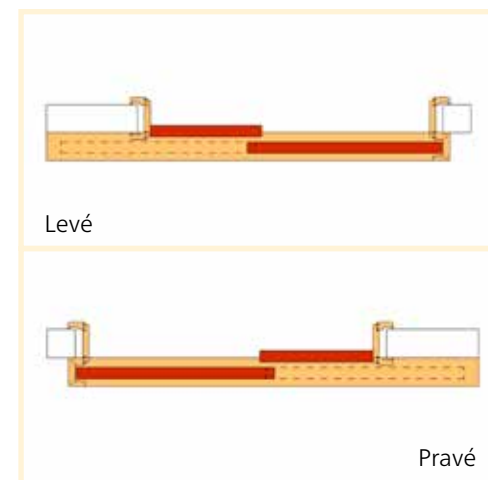

Skladba kompletu	Posuv po zdi s obložkou
Dveře	libovolné dle výběru
Příplatek	+ 300,-
Zárubeň	podle tloušťky zdi od 3 400,-
Mechanismus, lišta	3 500,-
Kování	mušle (pár)

Součástí objednávky musí být zaměřovací protokol pouzdra

Skladba kompletu	Dvojkřídlý posuv po zdi s obložkou (od sebe)
Dveře	2x dveře libovolné dle výběru
Příplatek	2x300,-
Zárubeň	podle tloušťky zdi od 3 400,- + 500 Kč
Mechanismus, lišta	2x3 500,-
Kování	2x mušle (pár)

Skladba kompletu	Dvojkřídlý posuv po zdi s obložkou (amerika, fix)
Dveře	2x dveře libovolné dle výběru
Příplatek	300,-
Zárubeň	podle tloušťky zdi od 3 400,- + 500 Kč
Mechanismus, lišta	3 500,-
Kování	mušle (pár)