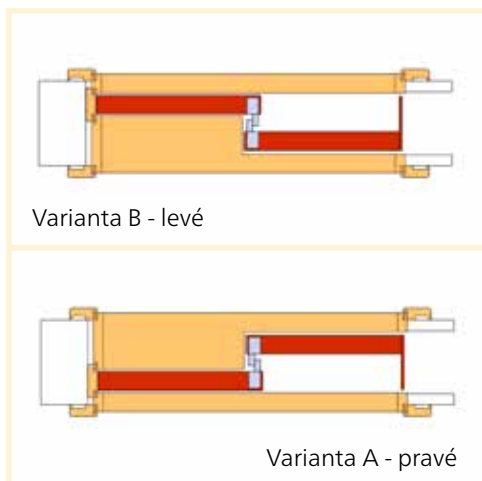

Skladba kompletu	Posuv do stavebního pouzdra – TELESKOP
Dveře	2x dveře vybrané dle výběru
Příplatek	1 000,- + 2x300,-
Zárubeň	podle tloušťky zdi od 4 300,- + 500 Kč
Mechanismus, lišta	-
Kování	mušle (pár)