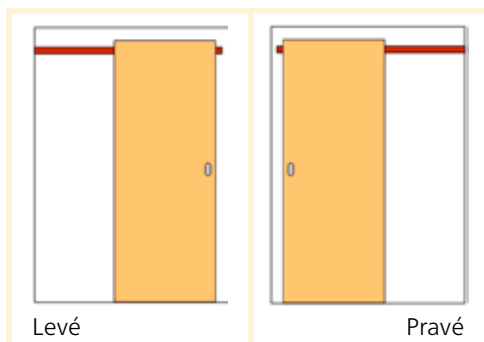

Skladba kompletu	Posuv MINIMA bez obložky
Dveře	libovolné dle výběru*
Příplatek	+20% ceny dveří
Zárubeň	není
Mechanismus, lišta	9 600,-
Kování	mušle (pár) nelze zvolit zamykání

* Nelze zvolit dveře typu SEND, ANT, BOSTON, CEYLON