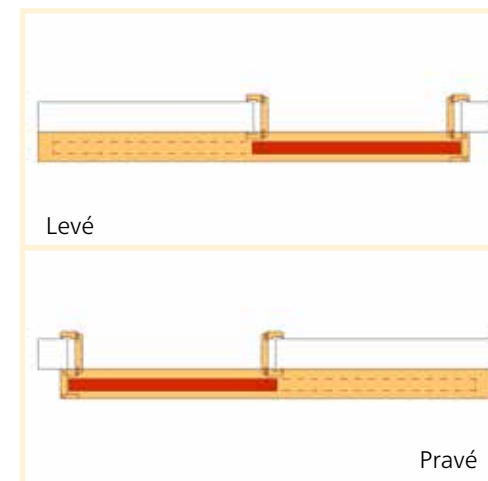

Skladba kompletu	Posuv po zdi s obložkou
Dveře	libovolné dle výběru
Příplatek	+ 300,-
Zárubeň	podle tloušťky zdi od 3 400,-
Mechanismus, lišta	3 500,-
Kování	mušle (pár)