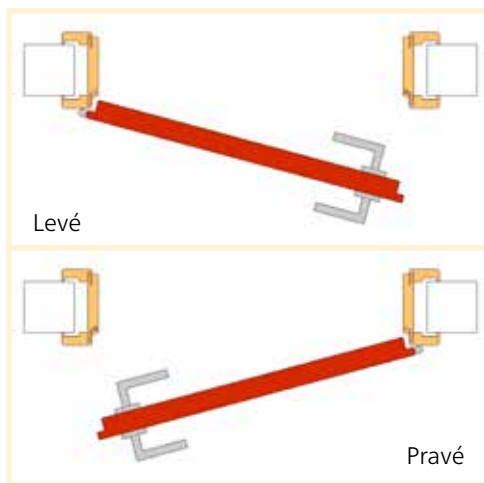

Skladba kompletu	Jednokřídlé otočné
Dveře	libovolné dle výběru
Příplatek	-
Zárubeň	podle tloušťky zdi od 2 650,-
Mechanismus, lišta	-
Kování	libovolné dle výběru

Skladba kompletu	Dvojkřídlé otočné
Dveře	2x dveře libovolné dle výběru
Příplatek	-
Zárubeň	podle tloušťky zdi od 2 650,- + 400 Kč
Mechanismus, lišta	-
Kování	libovolné dle výběru

Lze vyrobit v symetrickém i asymetrickém rozložení křídel