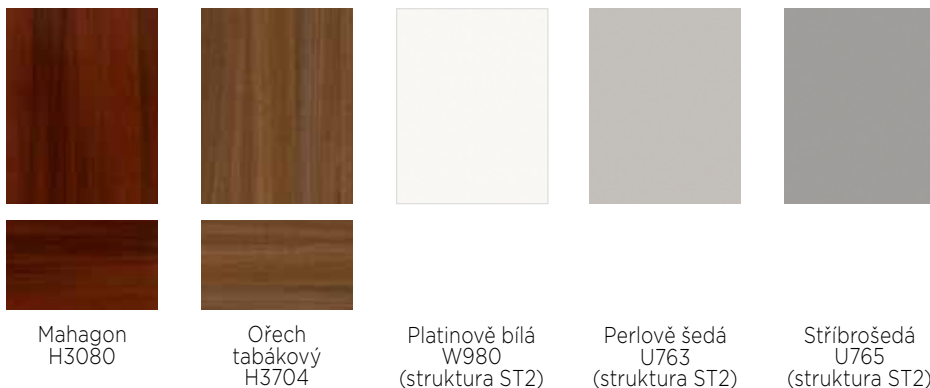

Ořech Dijon  
přírodní  
H3734

Mahagon  
H3080

Ořech  
tabákový  
H3704

Platinově bílá  
W980  
(struktura ST2)

Perlově šedá  
U763  
(struktura ST2)

Stříbrošedá  
U765  
(struktura ST2)

Na objektové zakázky je možné vyrobit interiérové dveře v dalších cca 60 dřevodekorech, 60 uni dekorech a několika fantasy dekorech dle vzorníku firmy Egger, případně s povrchovou úpravou HPL (dekorativní vysokotlaké lamináty).