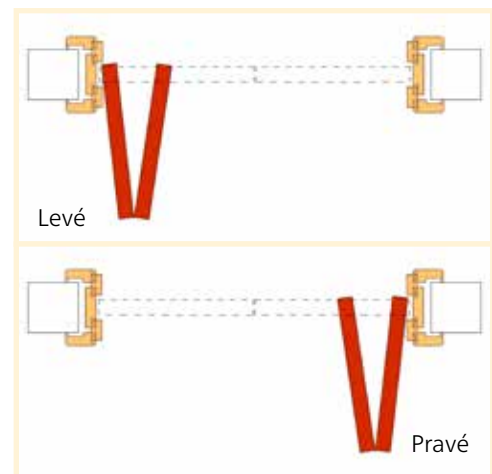

Skladba kompletu	Sklapovací dveře
Dveře	2x dveře vybrané modely
Příplatek	-
Zárubeň	podle tloušťky zdi od 3 350,-
Mechanismus, lišta	2 800,-
Kování	mušle (pár) nelze zvolit zamykání