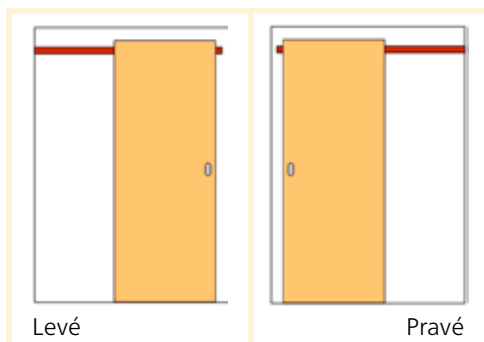

Skladba kompletu	Posuv MINIMA bez obložky
Dveře	libovolné dle výběru*
Příplatek	+20% ceny dveří
Zárubeň	není
Mechanismus, lišta	6 770,-
Kování	mušle (pár) nelze zvolit zamykání

* Nelze zvolit dveře typu LYON, SEND, ANT, BOSTON, CEYLON

Skladba kompletu	Dvojkřídový posuv MINIMA bez obložky
Dveře	libovolné dle výběru*
Příplatek	+20% ceny dveří
Zárubeň	není
Mechanismus, lišta	14 200,-
Kování	2x mušle (pár)

* Nelze zvolit dveře typu LYON, SEND, ANT, BOSTON, CEYLON