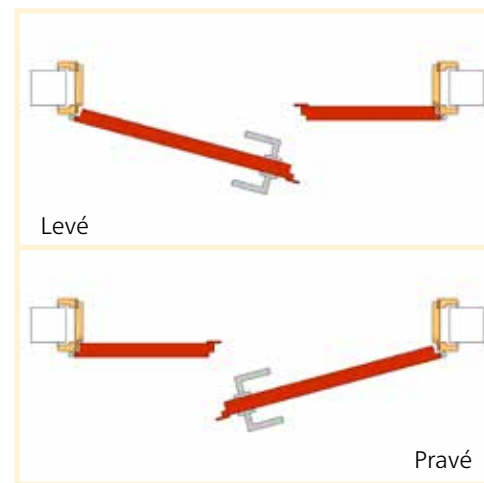

Skladba kompletu	Jednokřídlé otočné
Dveře	libovolné dle výběru
Příplatek	-
Zárubeň	podle tloušťky zdi od 2 650,-
Mechanismus, lišta	-
Kování	libovolné dle výběru

Skladba kompletu	Dvojkřídlé otočné
Dveře	2x dveře libovolné dle výběru
Příplatek	-
Zárubeň	podle tloušťky zdi od 2 650,- + 400 Kč
Mechanismus, lišta	-
Kování	libovolné dle výběru

Lze vyrobit v symetrickém i asymetrickém rozložení křídel

Skladba kompletu	Posuv do stavebního pouzdra
Dveře	libovolné dle výběru
Příplatek	+ 300,-
Zárubeň	podle tloušťky zdi od 3 350,-
Mechanismus, lišta	-
Kování	mušle (pár)

Součástí objednávky musí být zaměřovací protokol pouzdra

Skladba kompletu	Dvojkřídlý posuv do stavebního pouzdra
Dveře	2x dveře libovolné dle výběru
Příplatek	2x300,-
Zárubeň	podle tloušťky zdi od 3 350,- + 400 Kč
Mechanismus, lišta	-
Kování	2x mušle (pár)

Součástí objednávky musí být zaměřovací protokol pouzdra