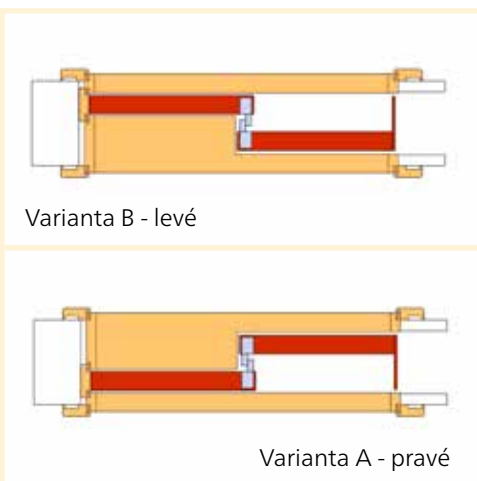

Skladba kompletu	Posuv do stavebního pouzdra – TELESKOP
Dveře	2x dveře vybrané dle výběru
Příplatek	1 000,- + 2x300,-
Zárubeň	podle tloušťky zdi od 3 350,- + 400 Kč
Mechanismus, lišta	-
Kování	mušle (pár)