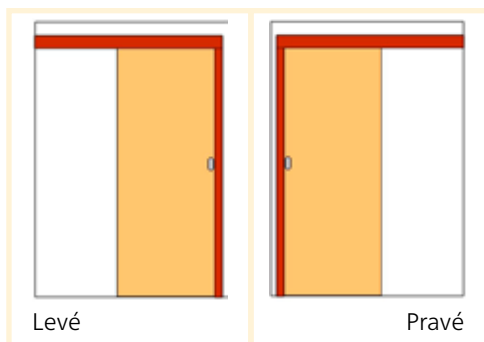

Variace „Amerika“ umožňuje při prodloužení garnyže plné otevření průchodu v obložkové zárubni

Skladba kompletu	Posuv po zdi bez obložky a dorazu
Dveře	libovolné dle výběru
Příplatek	+ 300,-
Zárubeň	není
Mechanismus, lišta	2 200,-
Kování	mušle (pár) nelze zvolit zamykání

Skladba kompletu	Dvojkřídový posuv po zdi bez obložky
Dveře	2x dveře libovolné dle výběru
Příplatek	2x300,-
Zárubeň	není
Mechanismus, lišta	2x2 200,-
Kování	2x mušle (pár)

Skladba kompletu	Posuv po zdi bez obložky s dorazem
Dveře	libovolné dle výběru
Příplatek	+ 300,-
Zárubeň	není
Mechanismus, lišta	3 000,-
Kování	mušle (pár)