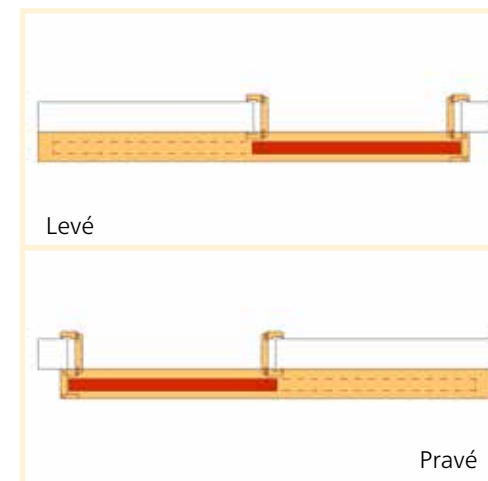

Skladba kompletu	Posuv po zdi s obložkou
Dveře	libovolné dle výběru
Příplatek	+ 300,-
Zárubeň	podle tloušťky zdi od 2 650,-
Mechanismus, lišta	2 800,-
Kování	mušle (pár)