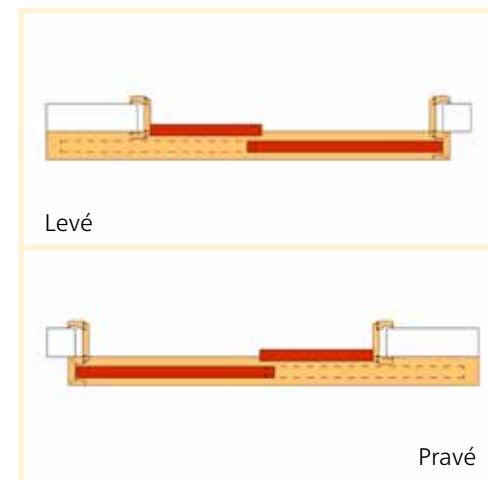

Skladba kompletu	Posuv po zdi s obložkou
Dveře	libovolné dle výběru
Příplatek	+ 300,-
Zárubeň	podle tloušťky zdi od 2 650,-
Mechanismus, lišta	2 800,-
Kování	mušle (pár)

Součástí objednávky musí být zaměřovací protokol pouzdra

Skladba kompletu	Dvojkřídlý posuv po zdi s obložkou (od sebe)
Dveře	2x dveře libovolné dle výběru
Příplatek	2x300,-
Zárubeň	podle tloušťky zdi od 2 650,- + 400 Kč
Mechanismus, lišta	2x2 800,-
Kování	2x mušle (pár)

Skladba kompletu	Dvojkřídlý posuv po zdi s obložkou (amerika, fix)
Dveře	2x dveře libovolné dle výběru
Příplatek	300,-
Zárubeň	podle tloušťky zdi od 2 650,- + 400 Kč
Mechanismus, lišta	2 800,-
Kování	mušle (pár)