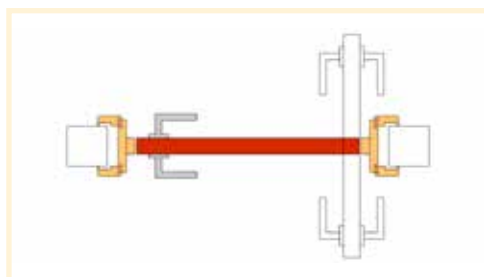

Skladba kompletu	Systém Ergon
Dveře	vybrané modely (E)
Příplatek	-
Zárubeň	podle tloušťky zdi od 3 350,-
Mechanismus, lišta	10 500,-
Kování	rozetové dle výběru