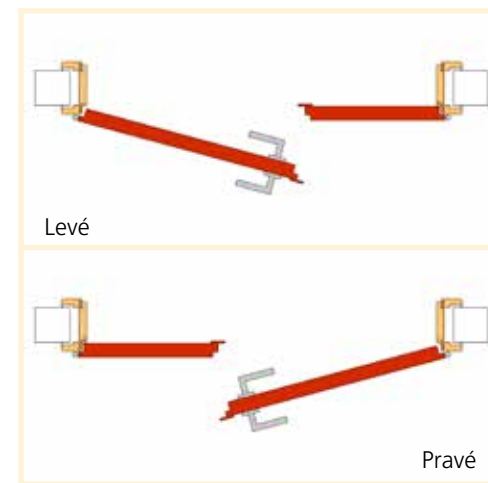

Skladba kompletu	Jednokřídlé otočné
Dveře	libovolné dle výběru
Příplatek	-
Zárubeň	podle tloušťky zdi od 2 520,-
Mechanismus, lišta	-
Kování	libovolné dle výběru

Skladba kompletu	Dvojkřídlé otočné
Dveře	2x dveře libovolné dle výběru
Příplatek	-
Zárubeň	podle tloušťky zdi od 2 520,- + 400 Kč
Mechanismus, lišta	-
Kování	libovolné dle výběru

Lze vyrobit v symetrickém i asymetrickém rozložení křídel

Skladba kompletu	Posuv do stavebního pouzdra
Dveře	libovolné dle výběru
Příplatek	+ 300,-
Zárubeň	podle tloušťky zdi od 3 200,-
Mechanismus, lišta	-
Kování	mušle (pár)

Součástí objednávky musí být zaměřovací protokol pouzdra

Skladba kompletu	Dvojkřídlý posuv do stavebního pouzdra
Dveře	2x dveře libovolné dle výběru
Příplatek	2x300,-
Zárubeň	podle tloušťky zdi od 3 200,- + 400 Kč
Mechanismus, lišta	-
Kování	2x mušle (pár)

Součástí objednávky musí být zaměřovací protokol pouzdra