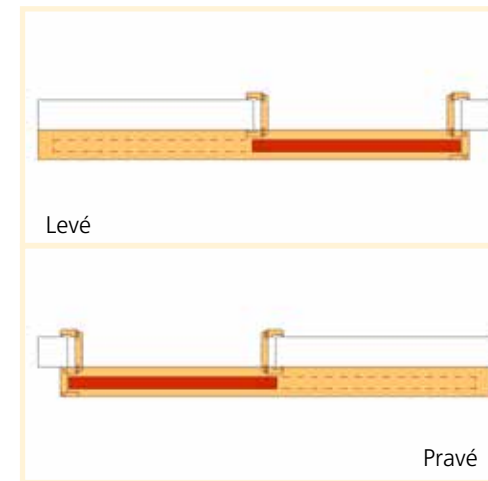

Skladba kompletu	Dvojkřídlý posuv do stavebního pouzdra
Dveře	2x dveře libovolné dle výběru
Příplatek	2x300,-
Zárubeň	podle tloušťky zdi od 3 200,- + 400 Kč
Mechanismus, lišta	-
Kování	2x mušle (pár)

Součástí objednávky musí být zaměřovací protokol pouzdra

Skladba kompletu	Posuv do stavebního pouzdra – TELESKOP
Dveře	2x dveře vybrané dle výběru
Příplatek	1 000,- + 2x300,-
Zárubeň	podle tloušťky zdi od 3 200,- + 400 Kč
Mechanismus, lišta	-
Kování	mušle (pár)

Varianta B - levé

Varianta A - pravé

Součástí objednávky musí být zaměřovací protokol pouzdra

Skladba kompletu	Posuv po zdi s obložkou
Dveře	libovolné dle výběru
Příplatek	+ 300,-
Zárubeň	podle tloušťky zdi od 2 520,-
Mechanismus, lišta	2 700,-
Kování	mušle (pár)