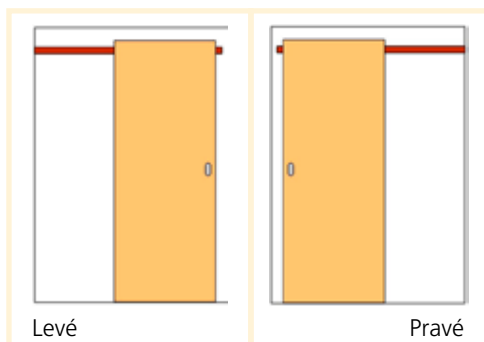

Skladba kompletu	Posuv MINIMA bez obložky
Dveře	libovolné dle výběru*
Příplatek	+20% ceny dveří
Zárubeň	není
Mechanismus, lišta	6 770,-
Kování	mušle (pár) nelze zvolit zamykání

* Nelze zvolit dveře typu LYON, SEND, ANT, BOSTON, CEYLON

Skladba kompletu	Dvojkřídly posuv MINIMA bez obložky
Dveře	libovolné dle výběru*
Příplatek	+20% ceny dveří
Zárubeň	není
Mechanismus, lišta	14 200,-
Kování	2x mušle (pár)

* Nelze zvolit dveře typu LYON, SEND, ANT, BOSTON, CEYLON