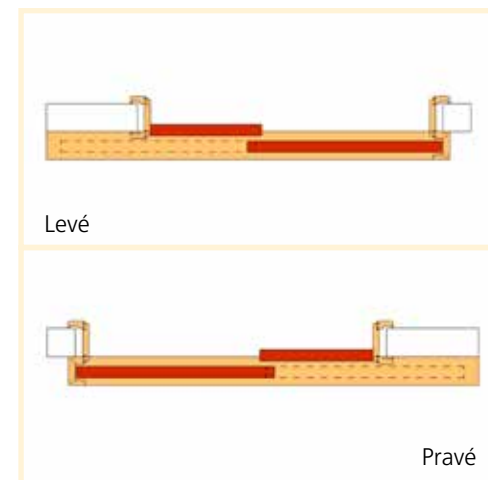

Varianta B - levé

Varianta A - pravé

Součástí objednávky musí být zaměřovací protokol pouzdra

Skladba kompletu	Posuv po zdi s obložkou
Dveře	libovolné dle výběru
Příplatek	+ 300,-
Zárubeň	podle tloušťky zdi od 2 520,-
Mechanismus, lišta	2 700,-
Kování	mušle (pár)

Levé

Pravé

Skladba kompletu	Dvojkřídlý posuv po zdi s obložkou (od sebe)
Dveře	2x dveře libovolné dle výběru
Příplatek	2x300,-
Zárubeň	podle tloušťky zdi od 2 520,- + 400 Kč
Mechanismus, lišta	2x2 700,-
Kování	2x mušle (pár)

Skladba kompletu	Dvojkřídlý posuv po zdi s obložkou (amerika, fix)
Dveře	2x dveře libovolné dle výběru
Příplatek	300,-
Zárubeň	podle tloušťky zdi od 2 520,- + 400 Kč
Mechanismus, lišta	2 700,-
Kování	mušle (pár)