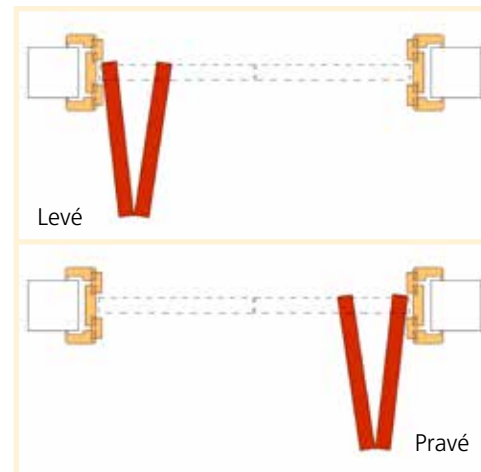

Levé

Pravé

Variace „Amerika“ umožňuje při prodloužení garnyže plné otevření průchodu v obložkové zárubni

Skladba kompletu	Posuv po zdi bez obložky a dorazu
Dveře	libovolné dle výběru
Příplatek	+ 300,-
Zárubeň	není
Mechanismus, lišta	2 100,-
Kování	mušle (pár) nelze zvolit zamykání

Skladba kompletu	Dvojkřídly posuv po zdi bez obložky
Dveře	2x dveře libovolné dle výběru
Příplatek	2x300,-
Zárubeň	není
Mechanismus, lišta	2x2 100,-
Kování	2x mušle (pár)

Skladba kompletu	Posuv po zdi bez obložky s dorazem
Dveře	libovolné dle výběru
Příplatek	+ 300,-
Zárubeň	není
Mechanismus, lišta	2 900,-
Kování	mušle (pár)

Skladba kompletu	Sklapovací dveře
Dveře	2x dveře vybrané modely 
Příplatek	-
Zárubeň	podle tloušťky zdi od 3 200,-
Mechanismus, lišta	2 700,-
Kování	mušle (pár) nelze zvolit zamykání

Minimální tloušťka zdi od 10 cm