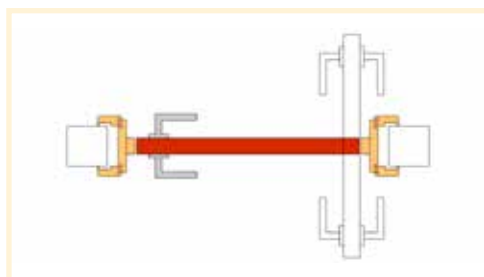

Skladba kompletu	Systém Ergon
Dveře	vybrané modely (E)
Příplatek	-
Zárubeň	podle tloušťky zdi od 3 200,-
Mechanismus, lišta	10 500,-
Kování	rozetové dle výběru