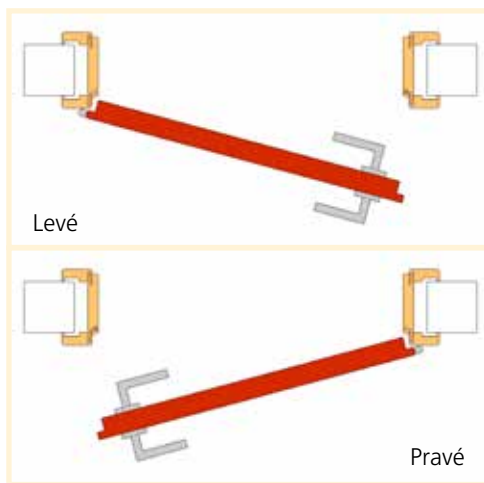

Skladba kompletu	Jednokřídlé otočné
Dveře	libovolné dle výběru
Příplatek	-
Zárubeň	podle tloušťky zdi od 2 520,-
Mechanismus, lišta	-
Kování	libovolné dle výběru

Skladba kompletu	Dvojkřídlé otočné
Dveře	2x dveře libovolné dle výběru
Příplatek	-
Zárubeň	podle tloušťky zdi od 2 520,- + 400 Kč
Mechanismus, lišta	-
Kování	libovolné dle výběru

Lze vyrobit v symetrickém i asymetrickém rozložení křídel