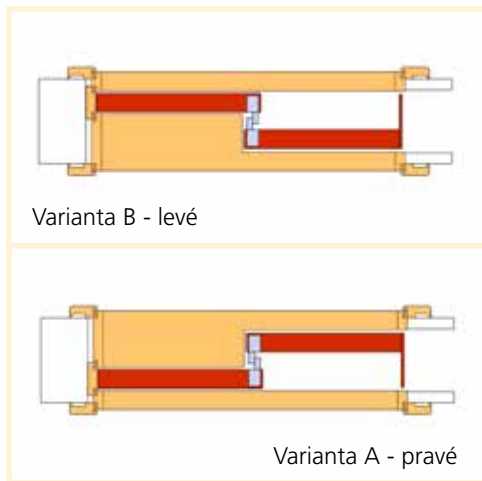

Skladba kompletu	Posuv do stavebního pouzdra – TELESKOP
Dveře	2x dveře vybrané dle výběru
Příplatek	1 000,- + 2x300,-
Zárubeň	podle tloušťky zdi od 3 200,- + 400 Kč
Mechanismus, lišta	-
Kování	mušle (pár)

Varianta B - levé

Varianta A - pravé

Součástí objednávky musí být zaměřovací protokol pouzdra

Skladba kompletu	Posuv po zdi s obložkou
Dveře	libovolné dle výběru
Příplatek	+ 300,-
Zárubeň	podle tloušťky zdi od 2 520,-
Mechanismus, lišta	2 700,-
Kování	mušle (pár)