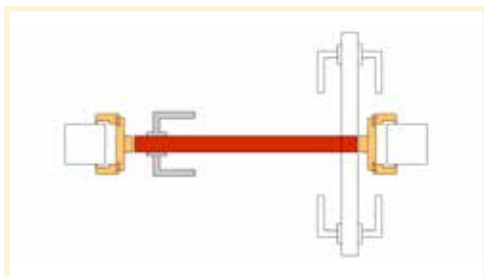

Skladba kompletu	Systém Ergon
Dveře	vybrané modely (E)
Příplatek	-
Zárubeň	podle tloušťky zdi od 4 000,-
Mechanismus, lišta	11 000,-
Kování	rozetové dle výběru