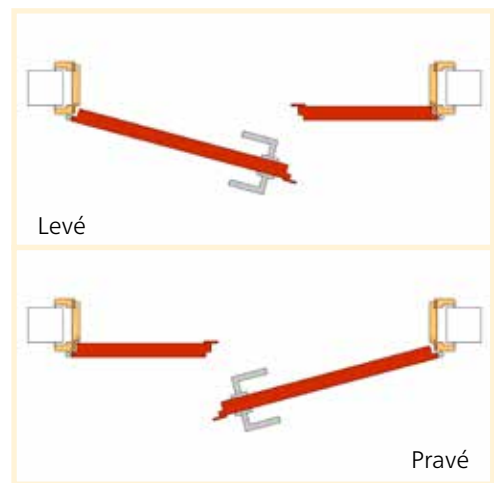

## Okenní parapety

šířka	150 mm	200 mm	250 mm	300 mm	400 mm	500 mm
CPL1	360 Kč	390 Kč	410 Kč	430 Kč	470 Kč	530 Kč
CPL3/4	380 Kč	410 Kč	430 Kč	450 Kč	490 Kč	550 Kč

Cena za 1 bm (každý započatý). Nažehlení boční hrany - 25 Kč/ks  
Mimo uvedené rozměry úprava parapetu - 500 Kč/hod.

Skladba kompletu	Jednokřídlé otočné
Dveře	libovolné dle výběru
Příplatek	-
Zárubeň	podle tloušťky zdi od 3 100,-
Mechanismus, lišta	-
Kování	libovolné dle výběru

Skladba kompletu	Dvojkřídlé otočné
Dveře	2x dveře libovolné dle výběru
Příplatek	-
Zárubeň	podle tloušťky zdi od 3 100,- + 500 Kč
Mechanismus, lišta	-
Kování	libovolné dle výběru