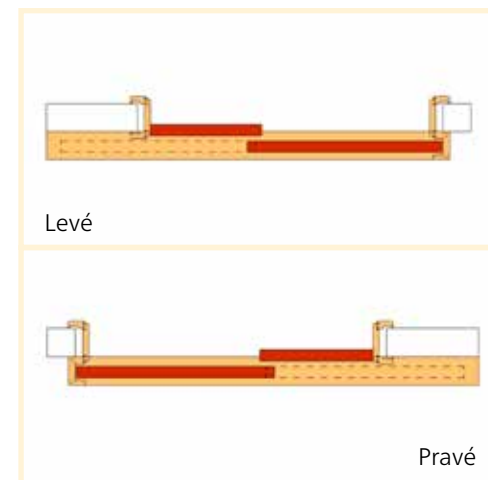

Skladba kompletu	Posuv po zdi s obložkou
Dveře	libovolné dle výběru
Příplatek	+ 300,-
Zárubeň	podle tloušťky zdi od 3 100,-
Mechanismus, lišta	3 200,-
Kování	mušle (pár)

Součástí objednávky musí být zaměřovací protokol pouzdra

Skladba kompletu	Dvojkřídlý posuv po zdi s obložkou (od sebe)
Dveře	2x dveře libovolné dle výběru
Příplatek	2x300,-
Zárubeň	podle tloušťky zdi od 3 100,- + 500 Kč
Mechanismus, lišta	2x3 200,-
Kování	2x mušle (pár)

Skladba kompletu	Dvojkřídlý posuv po zdi s obložkou (amerika, fix)
Dveře	2x dveře libovolné dle výběru
Příplatek	300,-
Zárubeň	podle tloušťky zdi od 3 100,- + 500 Kč
Mechanismus, lišta	3 200,-
Kování	mušle (pár)