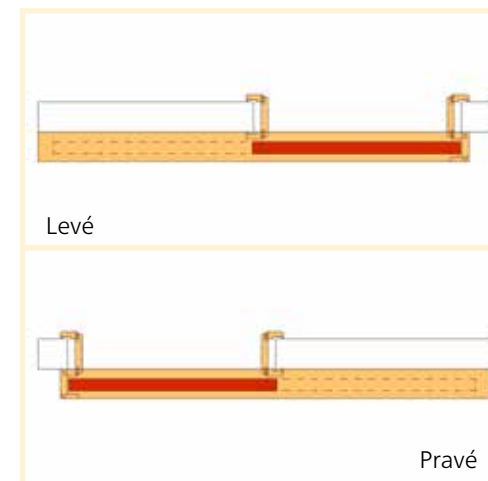

Skladba kompletu	Posuv po zdi s obložkou
Dveře	libovolné dle výběru
Příplatek	+ 300,-
Zárubeň	podle tloušťky zdi od 3 100,-
Mechanismus, lišta	3 200,-
Kování	mušle (pár)