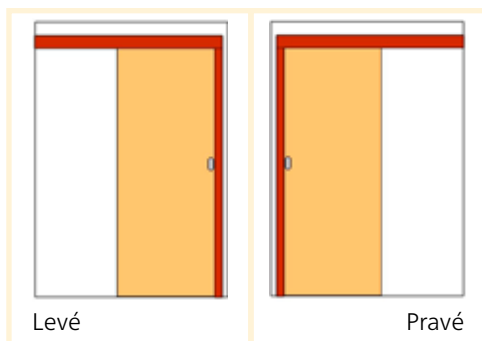

Skladba kompletu	Posuv po zdi bez obložky s dorazem
Dveře	libovolné dle výběru
Příplatek	+ 300,-
Zárubeň	není
Mechanismus, lišta	3 400,-
Kování	mušle (pár)