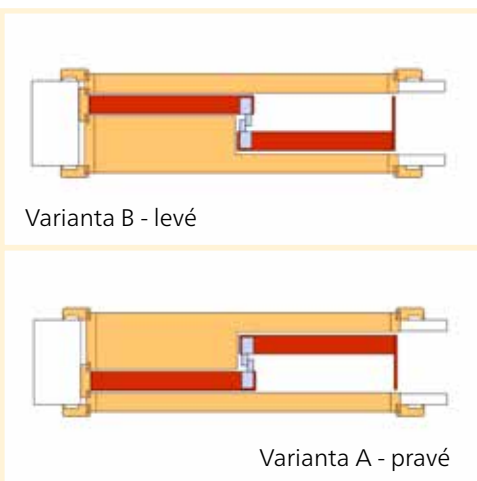

Skladba kompletu	Posuv do stavebního pouzdra – TELESKOP
Dveře	2x dveře vybrané dle výběru
Příplatek	1 000,- + 2x300,-
Zárubeň	podle tloušťky zdi od 4 000,- + 500 Kč
Mechanismus, lišta	-
Kování	mušle (pár)