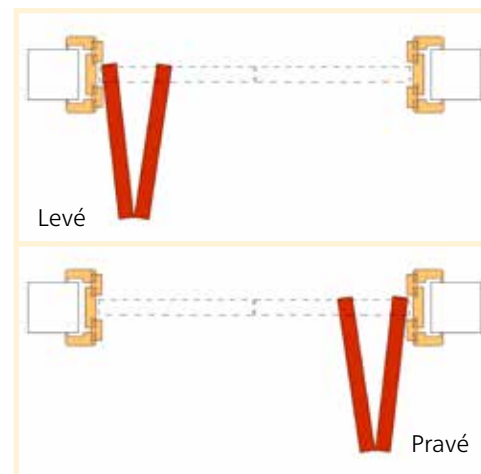

Variace „Amerika“ umožňuje při prodloužení garnyže plné otevření průchodu v obložkové zárubni

Skladba kompletu	Posuv po zdi bez obložky a dorazu
Dveře	libovolné dle výběru
Příplatek	+ 300,-
Zárubeň	není
Mechanismus, lišta	2 500,-
Kování	mušle (pár) nelze zvolit zamykání

Skladba kompletu	Dvojkřídový posuv po zdi bez obložky
Dveře	2x dveře libovolné dle výběru
Příplatek	2x300,-
Zárubeň	není
Mechanismus, lišta	2x2 500,-
Kování	2x mušle (pár)

Skladba kompletu	Posuv po zdi bez obložky s dorazem
Dveře	libovolné dle výběru
Příplatek	+ 300,-
Zárubeň	není
Mechanismus, lišta	3 400,-
Kování	mušle (pár)

Skladba kompletu	Sklapovací dveře
Dveře	2x dveře vybrané modely 
Příplatek	-
Zárubeň	podle tloušťky zdi od 4 000,-
Mechanismus, lišta	3 000,-
Kování	mušle (pár) nelze zvolit zamykání

Minimální tloušťka zdi od 10 cm

Skladba kompletu	Posuv MINIMA bez obložky
Dveře	libovolné dle výběru*
Příplatek	+20% ceny dveří
Zárubeň	není
Mechanismus, lišta	7 100,-
Kování	mušle (pár) nelze zvolit zamykání

\* Nelze zvolit dveře typu SEND, ANT, BOSTON, CEYLON