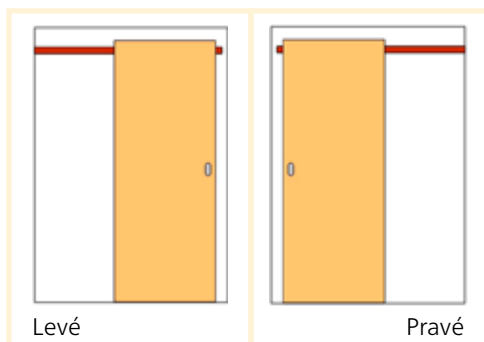

Skladba kompletu	Posuv MINIMA bez obložky
Dveře	libovolné dle výběru*
Příplatek	+20% ceny dveří
Zárubeň	není
Mechanismus, lišta	7 100,-
Kování	mušle (pár) nelze zvolit zamykání

* Nelze zvolit dveře typu SEND, ANT, BOSTON, CEYLON