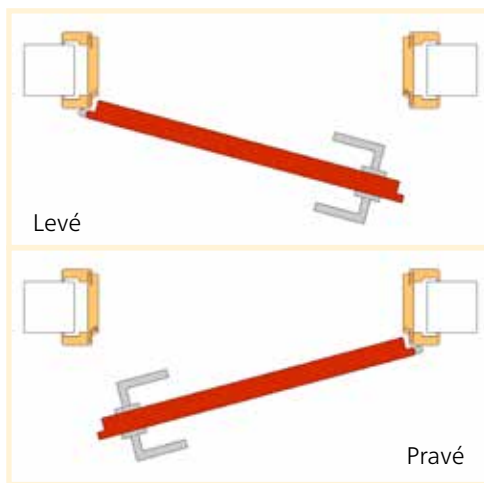

Skladba kompletu	Jednokřídlé otočné
Dveře	libovolné dle výběru
Příplatek	-
Zárubeň	podle tloušťky zdi od 3 100,-
Mechanismus, lišta	-
Kování	libovolné dle výběru