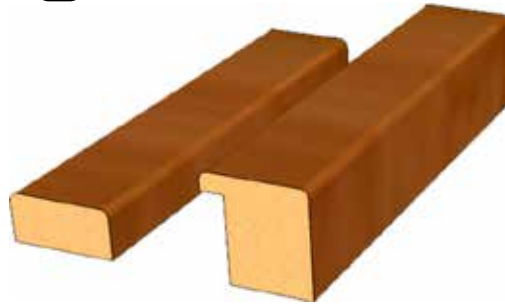

Rámeček plochý - PL

Rámeček plochý nelze použít na typové řady Denver, Tipó, Send a Frame.