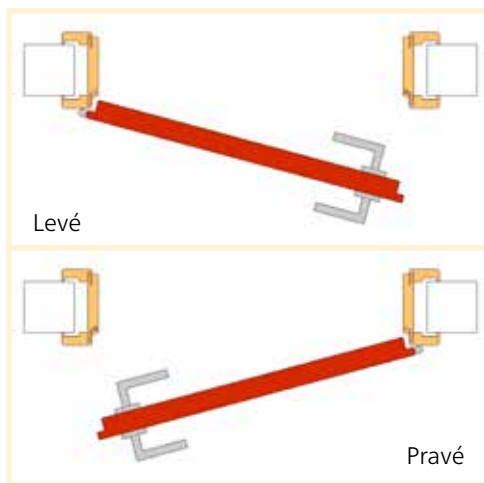

Skladba kompletu	Jednokřídlé otočné
Dveře	libovolné dle výběru
Příplatek	-
Zárubeň	podle tloušťky zdi od 2 780,-
Mechanismus, lišta	-
Kování	libovolné dle výběru

Skladba kompletu	Dvojkřídlé otočné
Dveře	2x dveře libovolné dle výběru
Příplatek	-
Zárubeň	podle tloušťky zdi od 2 780,- + 400 Kč
Mechanismus, lišta	-
Kování	libovolné dle výběru

Lze vyrobit v symetrickém i asymetrickém rozložení křídel