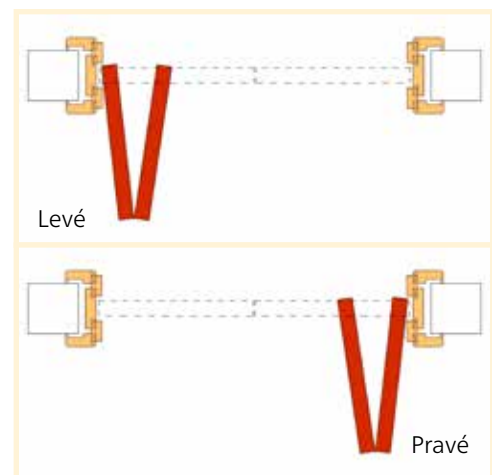

Skladba kompletu	Sklapovací dveře
Dveře	2x dveře vybrané modely
Příplatek	-
Zárubeň	podle tloušťky zdi od 3 520,-
Mechanismus, lišta	3 000,-
Kování	mušle (pár) nelze zvolit zamykání