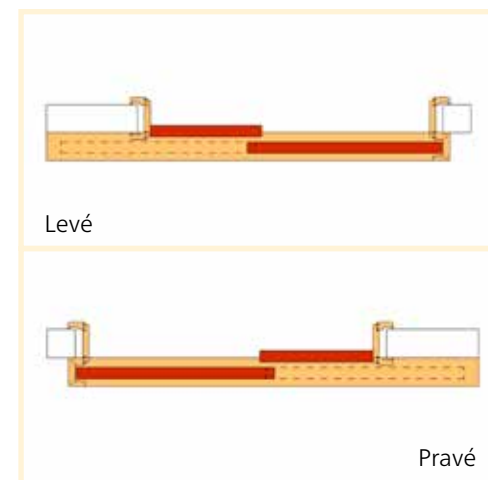

Skladba kompletu	Posuv po zdi s obložkou
Dveře	libovolné dle výběru
Příplatek	+ 300,-
Zárubeň	podle tloušťky zdi od 2 780,-
Mechanismus, lišta	2 950,-
Kování	mušle (pár)

Součástí objednávky musí být zaměřovací protokol pouzdra

Skladba kompletu	Dvojkřídlý posuv po zdi s obložkou (od sebe)
Dveře	2x dveře libovolné dle výběru
Příplatek	2x300,-
Zárubeň	podle tloušťky zdi od 2 780,- + 400 Kč
Mechanismus, lišta	2x2 950,-
Kování	2x mušle (pár)

Skladba kompletu	Dvojkřídlý posuv po zdi s obložkou (amerika, fix)
Dveře	2x dveře libovolné dle výběru
Příplatek	300,-
Zárubeň	podle tloušťky zdi od 2 780,- + 400 Kč
Mechanismus, lišta	2 950,-
Kování	mušle (pár)