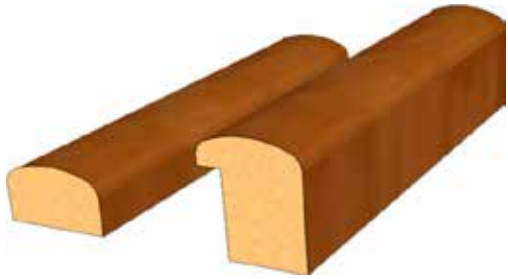

Rámeček oblý - OB

Rámeček oblý je základní provedení na všechny typy dveří. Plné dveře jsou s nalepovacím nebo kazetovým rámečkem.