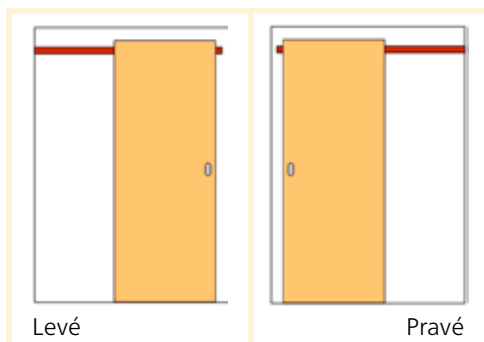

Skladba kompletu	Posuv MINIMA bez obložky
Dveře	libovolné dle výběru*
Příplatek	+20% ceny dveří
Zárubeň	není
Mechanismus, lišta	7 100,-
Kování	mušle (pár) nelze zvolit zamykání

* Nelze zvolit dveře typu SEND, ANT, BOSTON, CEYLON