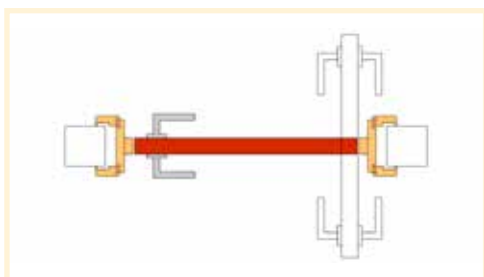

Skladba kompletu	Systém Ergon
Dveře	vybrané modely (E)
Příplatek	-
Zárubeň	podle tloušťky zdi od 3 520,-
Mechanismus, lišta	11 000,-
Kování	rozetové dle výběru