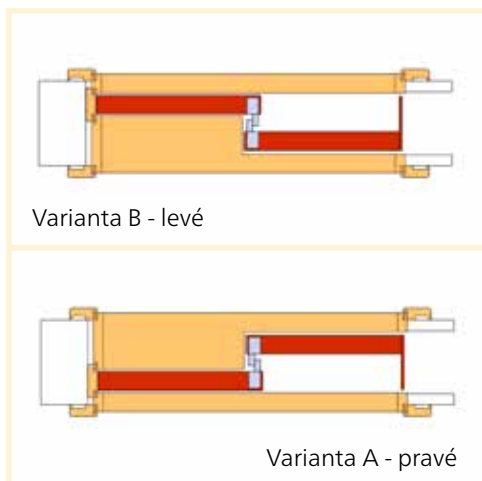

Skladba kompletu	Posuv do stavebního pouzdra – TELESKOP
Dveře	2x dveře vybrané dle výběru
Příplatek	1 000,- + 2x300,-
Zárubeň	podle tloušťky zdi od 3 520,- + 400 Kč
Mechanismus, lišta	-
Kování	mušle (pár)