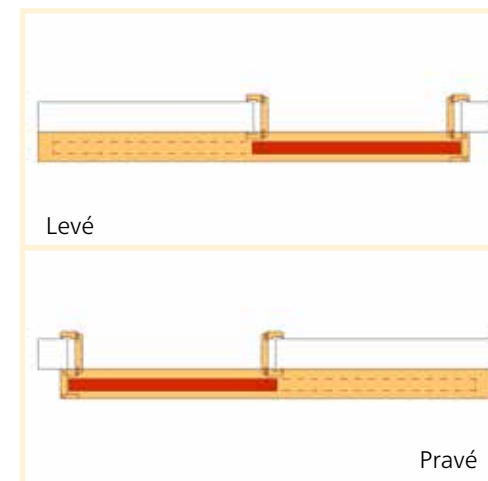

Skladba kompletu	Posuv po zdi s obložkou
Dveře	libovolné dle výběru
Příplatek	+ 300,-
Zárubeň	podle tloušťky zdi od 2 780,-
Mechanismus, lišta	2 950,-
Kování	mušle (pár)