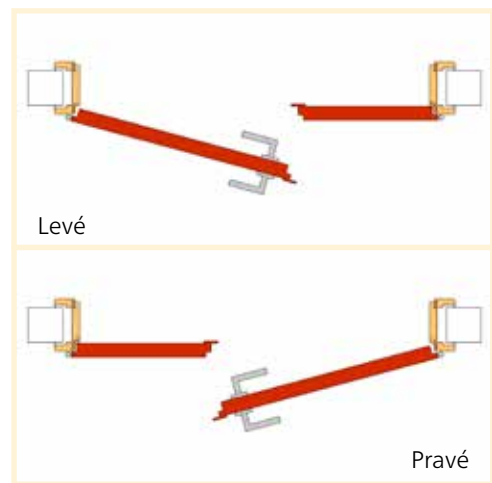

Skladba kompletu	Jednokřídlé otočné
Dveře	libovolné dle výběru
Příplatek	-
Zárubeň	podle tloušťky zdi od 2 780,-
Mechanismus, lišta	-
Kování	libovolné dle výběru

Skladba kompletu	Dvojkřídlé otočné
Dveře	2x dveře libovolné dle výběru
Příplatek	-
Zárubeň	podle tloušťky zdi od 2 780,- + 400 Kč
Mechanismus, lišta	-
Kování	libovolné dle výběru

Lze vyrobit v symetrickém i asymetrickém rozložení křídel

Skladba kompletu	Posuv do stavebního pouzdra
Dveře	libovolné dle výběru
Příplatek	+ 300,-
Zárubeň	podle tloušťky zdi od 3 520,-
Mechanismus, lišta	-
Kování	mušle (pár)

Součástí objednávky musí být zaměřovací protokol pouzdra

Skladba kompletu	Dvojkřídlý posuv do stavebního pouzdra
Dveře	2x dveře libovolné dle výběru
Příplatek	2x300,-
Zárubeň	podle tloušťky zdi od 3 520,- + 400 Kč
Mechanismus, lišta	-
Kování	2x mušle (pár)

Součástí objednávky musí být zaměřovací protokol pouzdra