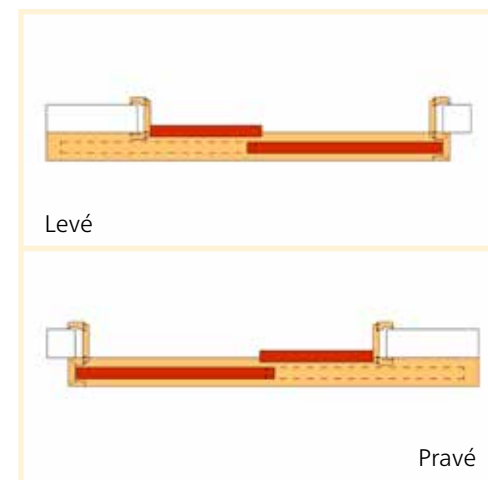

Skladba kompletu	Posuv do stavebního pouzdra – TELESKOP
Dveře	2x dveře vybrané dle výběru
Příplatek	1 000,- + 2x300,-
Zárubeň	podle tloušťky zdi od 4 000,- + 400 Kč
Mechanismus, lišta	-
Kování	mušle (pár)

Skladba kompletu	Posuv po zdi s obložkou
Dveře	libovolné dle výběru
Příplatek	+ 300,-
Zárubeň	podle tloušťky zdi od 3 100,-
Mechanismus, lišta	3 200,-
Kování	mušle (pár)

Součástí objednávky musí být zaměřovací protokol pouzdra

Skladba kompletu	Dvojkřídlý posuv po zdi s obložkou (od sebe)
Dveře	2x dveře libovolné dle výběru
Příplatek	2x300,-
Zárubeň	podle tloušťky zdi od 3 100,- + 400 Kč
Mechanismus, lišta	2x3 200,-
Kování	2x mušle (pár)

Skladba kompletu	Dvojkřídlý posuv po zdi s obložkou (amerika, fix)
Dveře	2x dveře libovolné dle výběru
Příplatek	300,-
Zárubeň	podle tloušťky zdi od 3 100,- + 400 Kč
Mechanismus, lišta	3 200,-
Kování	mušle (pár)