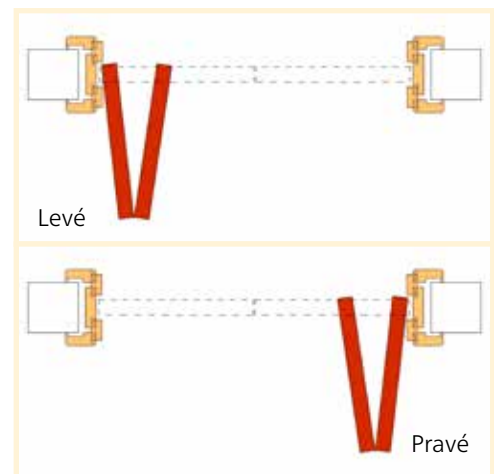

Skladba kompletu	Sklapovací dveře
Dveře	2x dveře vybrané modely ☒
Příplatek	-
Zárubeň	podle tloušťky zdi od 4 000,-
Mechanismus, lišta	3 000,-
Kování	mušle (pár) nelze zvolit zamykání