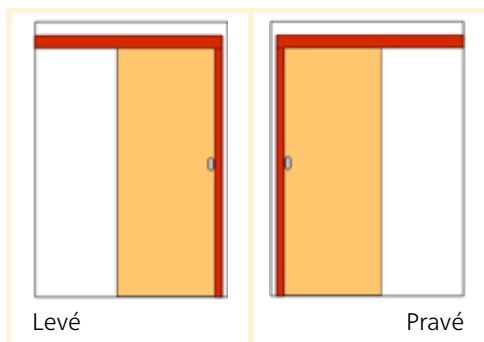

Skladba kompletu	Dvojkřídlý posuv po zdi s obložkou (amerika, fix)
Dveře	2x dveře libovolné dle výběru
Příplatek	300,-
Zárubeň	podle tloušťky zdi od 3 100,- + 400 Kč
Mechanismus, lišta	3 200,-
Kování	mušle (pár)

Variace „Amerika“ umožňuje při prodloužení garnyže plné otevření průchodu v obložkové zárubni

Skladba kompletu	Posuv po zdi bez obložky a dorazu
Dveře	libovolné dle výběru
Příplatek	+ 300,-
Zárubeň	není
Mechanismus, lišta	2 500,-
Kování	mušle (pár) nelze zvolit zamykání

Skladba kompletu	Dvojkřídový posuv po zdi bez obložky
Dveře	2x dveře libovolné dle výběru
Příplatek	2x300,-
Zárubeň	není
Mechanismus, lišta	2x2 500,-
Kování	2x mušle (pár)

Skladba kompletu	Posuv po zdi bez obložky s dorazem
Dveře	libovolné dle výběru
Příplatek	+ 300,-
Zárubeň	není
Mechanismus, lišta	3 400,-
Kování	mušle (pár)