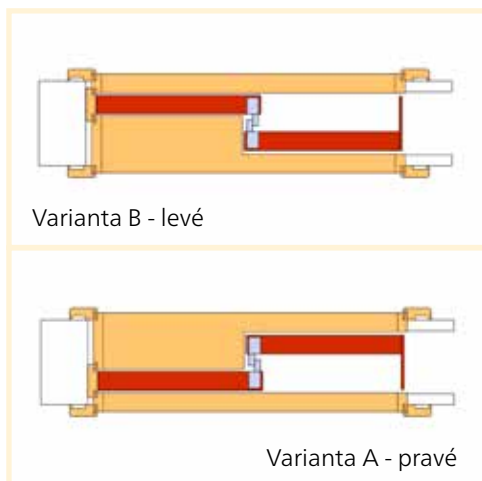

Skladba kompletu	Posuv do stavebního pouzdra – TELESKOP
Dveře	2x dveře vybrané dle výběru
Příplatek	1 000,- + 2x300,-
Zárubeň	podle tloušťky zdi od 4 000,- + 400 Kč
Mechanismus, lišta	-
Kování	mušle (pár)