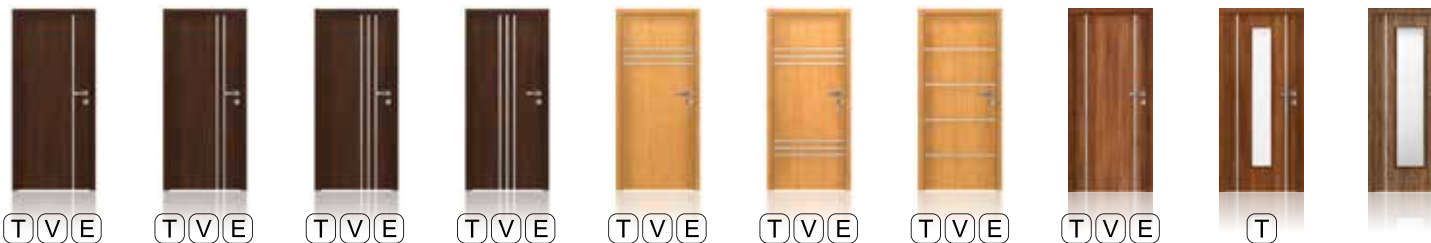

Frézování silikon
(cca 3mm)

Je možná pouze výplň DTD. Jednotková cena vč. odlehčené DTD.

V ceně:

Sklo Float, Kůra sv., Činčila čirá, Matelux clear

Za příplatek:

Phoenix

	Rozměr dveří	PH/A	PH/B	PH/C	PH/D	PH/E	PH/F	PH/H	PH/I	PH/J	PH/K
CPL1	60-90/197	6 200 Kč	6 400 Kč	6 700 Kč	6 700 Kč	6 400 Kč	6 900 Kč	6 750 Kč	6 400 Kč	8 050 Kč	8 600 Kč
CPL3/4	60-90/197	6 500 Kč	6 700 Kč	7 000 Kč	7 000 Kč	6 700 Kč	7 200 Kč	7 050 Kč	6 700 Kč	8 350 Kč	8 900 Kč