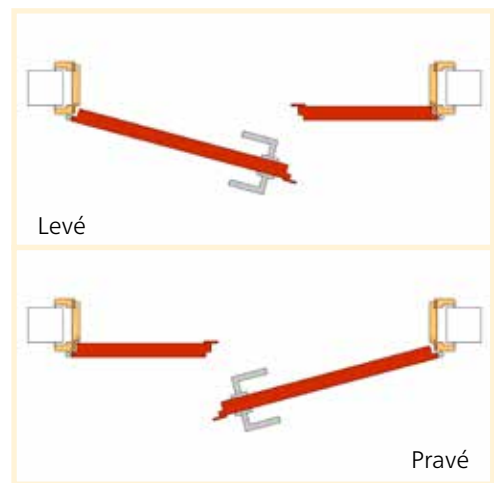

Skladba kompletu	Dvojkřídlé otočné
Dveře	2x dveře libovolné dle výběru
Příplatek	-
Zárubeň	podle tloušťky zdi od 3 100,- + 400 Kč
Mechanismus, lišta	-
Kování	libovolné dle výběru