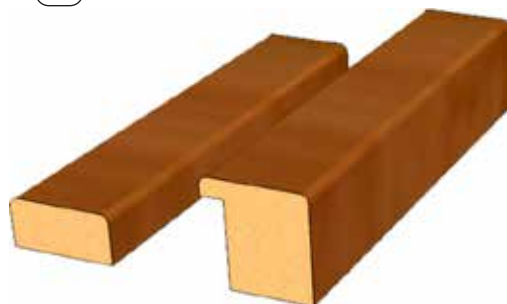

Rámeček plochý - PL

Rámeček plochý nelze použít na typové řady Denver, Tipo a Send.