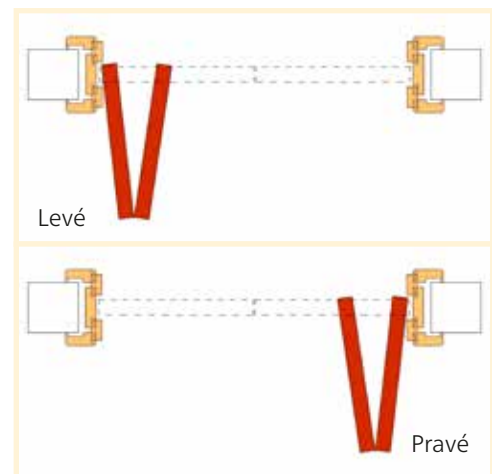

Skladba kompletu	Sklapovací dveře
Dveře	2x dveře vybrané modely
Příplatek	-
Zárubeň	podle tloušťky zdi od 4 300,-
Mechanismus, lišta	3 300,-
Kování	mušle (pár) nelze zvolit zamykání