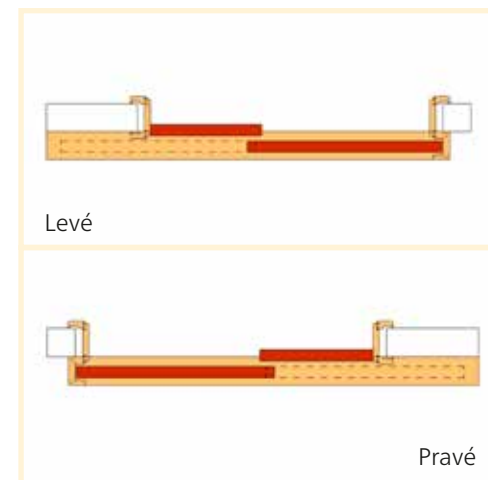

Skladba kompletu	Posuv po zdi s obložkou
Dveře	libovolné dle výběru
Příplatek	+ 300,-
Zárubeň	podle tloušťky zdi od 3 400,-
Mechanismus, lišta	3 500,-
Kování	mušle (pár)

Součástí objednávky musí být zaměřovací protokol pouzdra

Skladba kompletu	Dvojkřídlý posuv po zdi s obložkou (od sebe)
Dveře	2x dveře libovolné dle výběru
Příplatek	2x300,-
Zárubeň	podle tloušťky zdi od 3 400,- + 500 Kč
Mechanismus, lišta	2x3 500,-
Kování	2x mušle (pár)

Skladba kompletu	Dvojkřídlý posuv po zdi s obložkou (amerika, fix)
Dveře	2x dveře libovolné dle výběru
Příplatek	300,-
Zárubeň	podle tloušťky zdi od 3 400,- + 500 Kč
Mechanismus, lišta	3 500,-
Kování	mušle (pár)