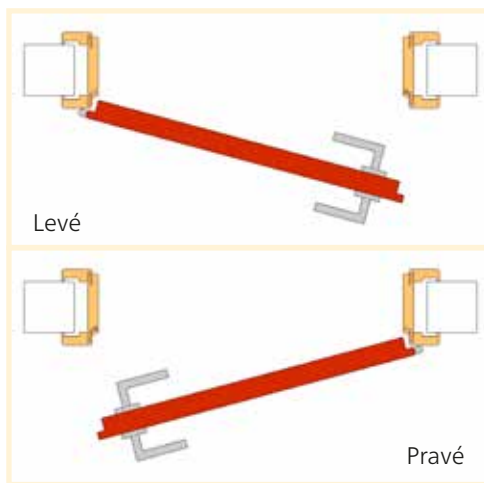

Skladba kompletu	Jednokřídlé otočné
Dveře	libovolné dle výběru
Příplatek	-
Zárubeň	podle tloušťky zdi od 3 400,-
Mechanismus, lišta	-
Kování	libovolné dle výběru