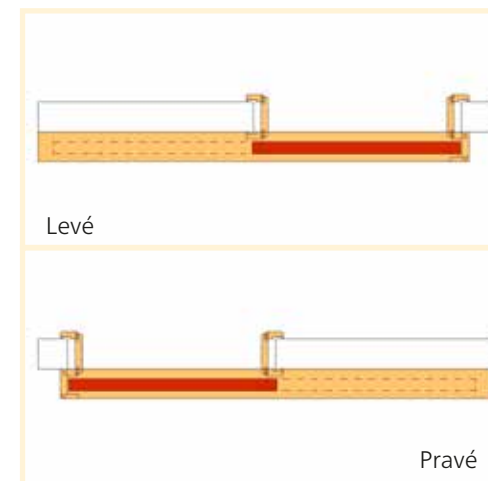

Skladba kompletu	Posuv po zdi s obložkou
Dveře	libovolné dle výběru
Příplatek	+ 300,-
Zárubeň	podle tloušťky zdi od 3 400,-
Mechanismus, lišta	3 500,-
Kování	mušle (pár)