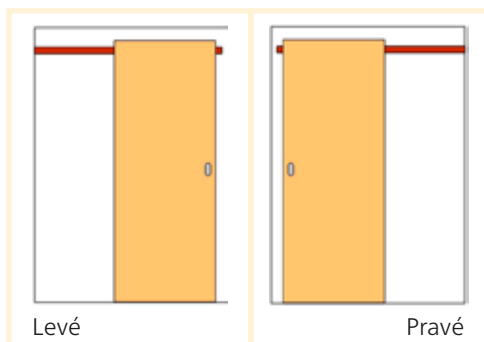

Skladba kompletu	Posuv MINIMA bez obložky
Dveře	libovolné dle výběru*
Příplatek	+20% ceny dveří
Zárubeň	není
Mechanismus, lišta	9 600,-
Kování	mušle (pár) nelze zvolit zamykání

* Nelze zvolit dveře typu SEND, ANT, BOSTON, CEYLON