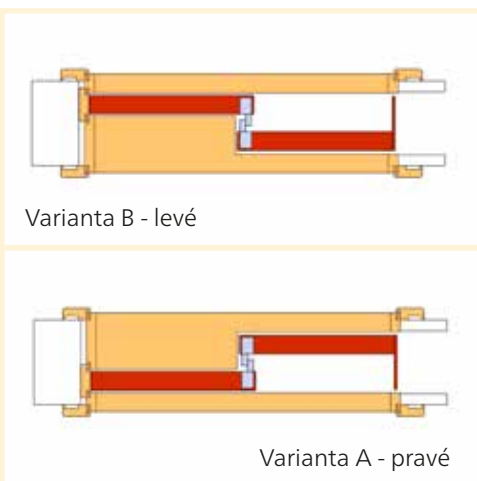

Skladba kompletu	Posuv do stavebního pouzdra – TELESKOP
Dveře	2x dveře vybrané dle výběru
Příplatek	1 000,- + 2x300,-
Zárubeň	podle tloušťky zdi od 4 300,- + 500 Kč
Mechanismus, lišta	-
Kování	mušle (pár)