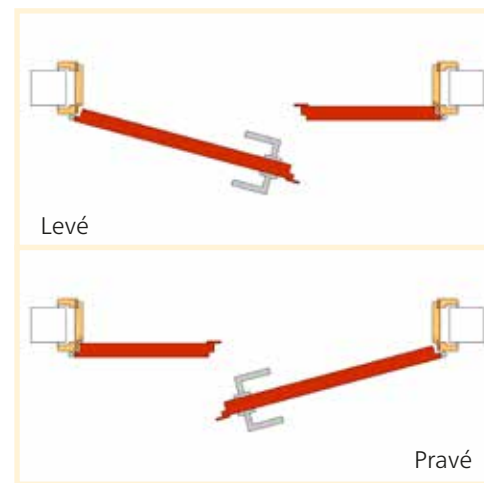

Skladba kompletu	Dvojkřídlé otočné
Dveře	2x dveře libovolné dle výběru
Příplatek	-
Zárubeň	podle tloušťky zdi od 3 400,- + 500 Kč
Mechanismus, lišta	-
Kování	libovolné dle výběru