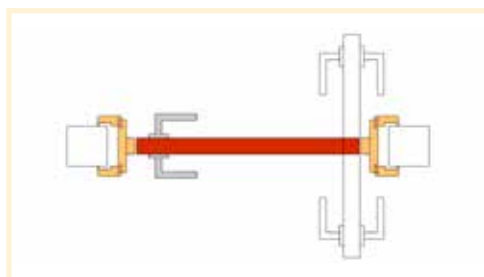

Skladba kompletu	Systém Ergon
Dveře	vybrané modely (E)
Příplatek	-
Zárubeň	podle tloušťky zdi od 4 300,-
Mechanismus, lišta	11 000,-
Kování	rozetové dle výběru